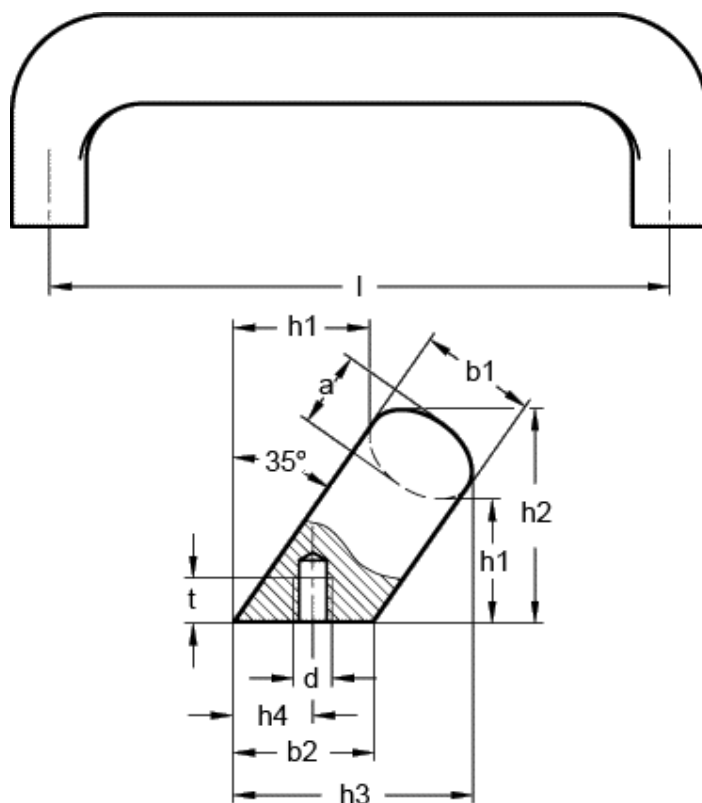

Varenummer: 20178166

Beskrivelse: E+G Bøjlegreb GN 565.2-26-160-BL

## Mål

a	= 17	l	= 160
b1	= 26	r	= 17
b2	= 32	t min	= 12
d	= M8		
h1	= 34		
h2	= 54		
h3	= 57		
h4 +1	= 18.0		